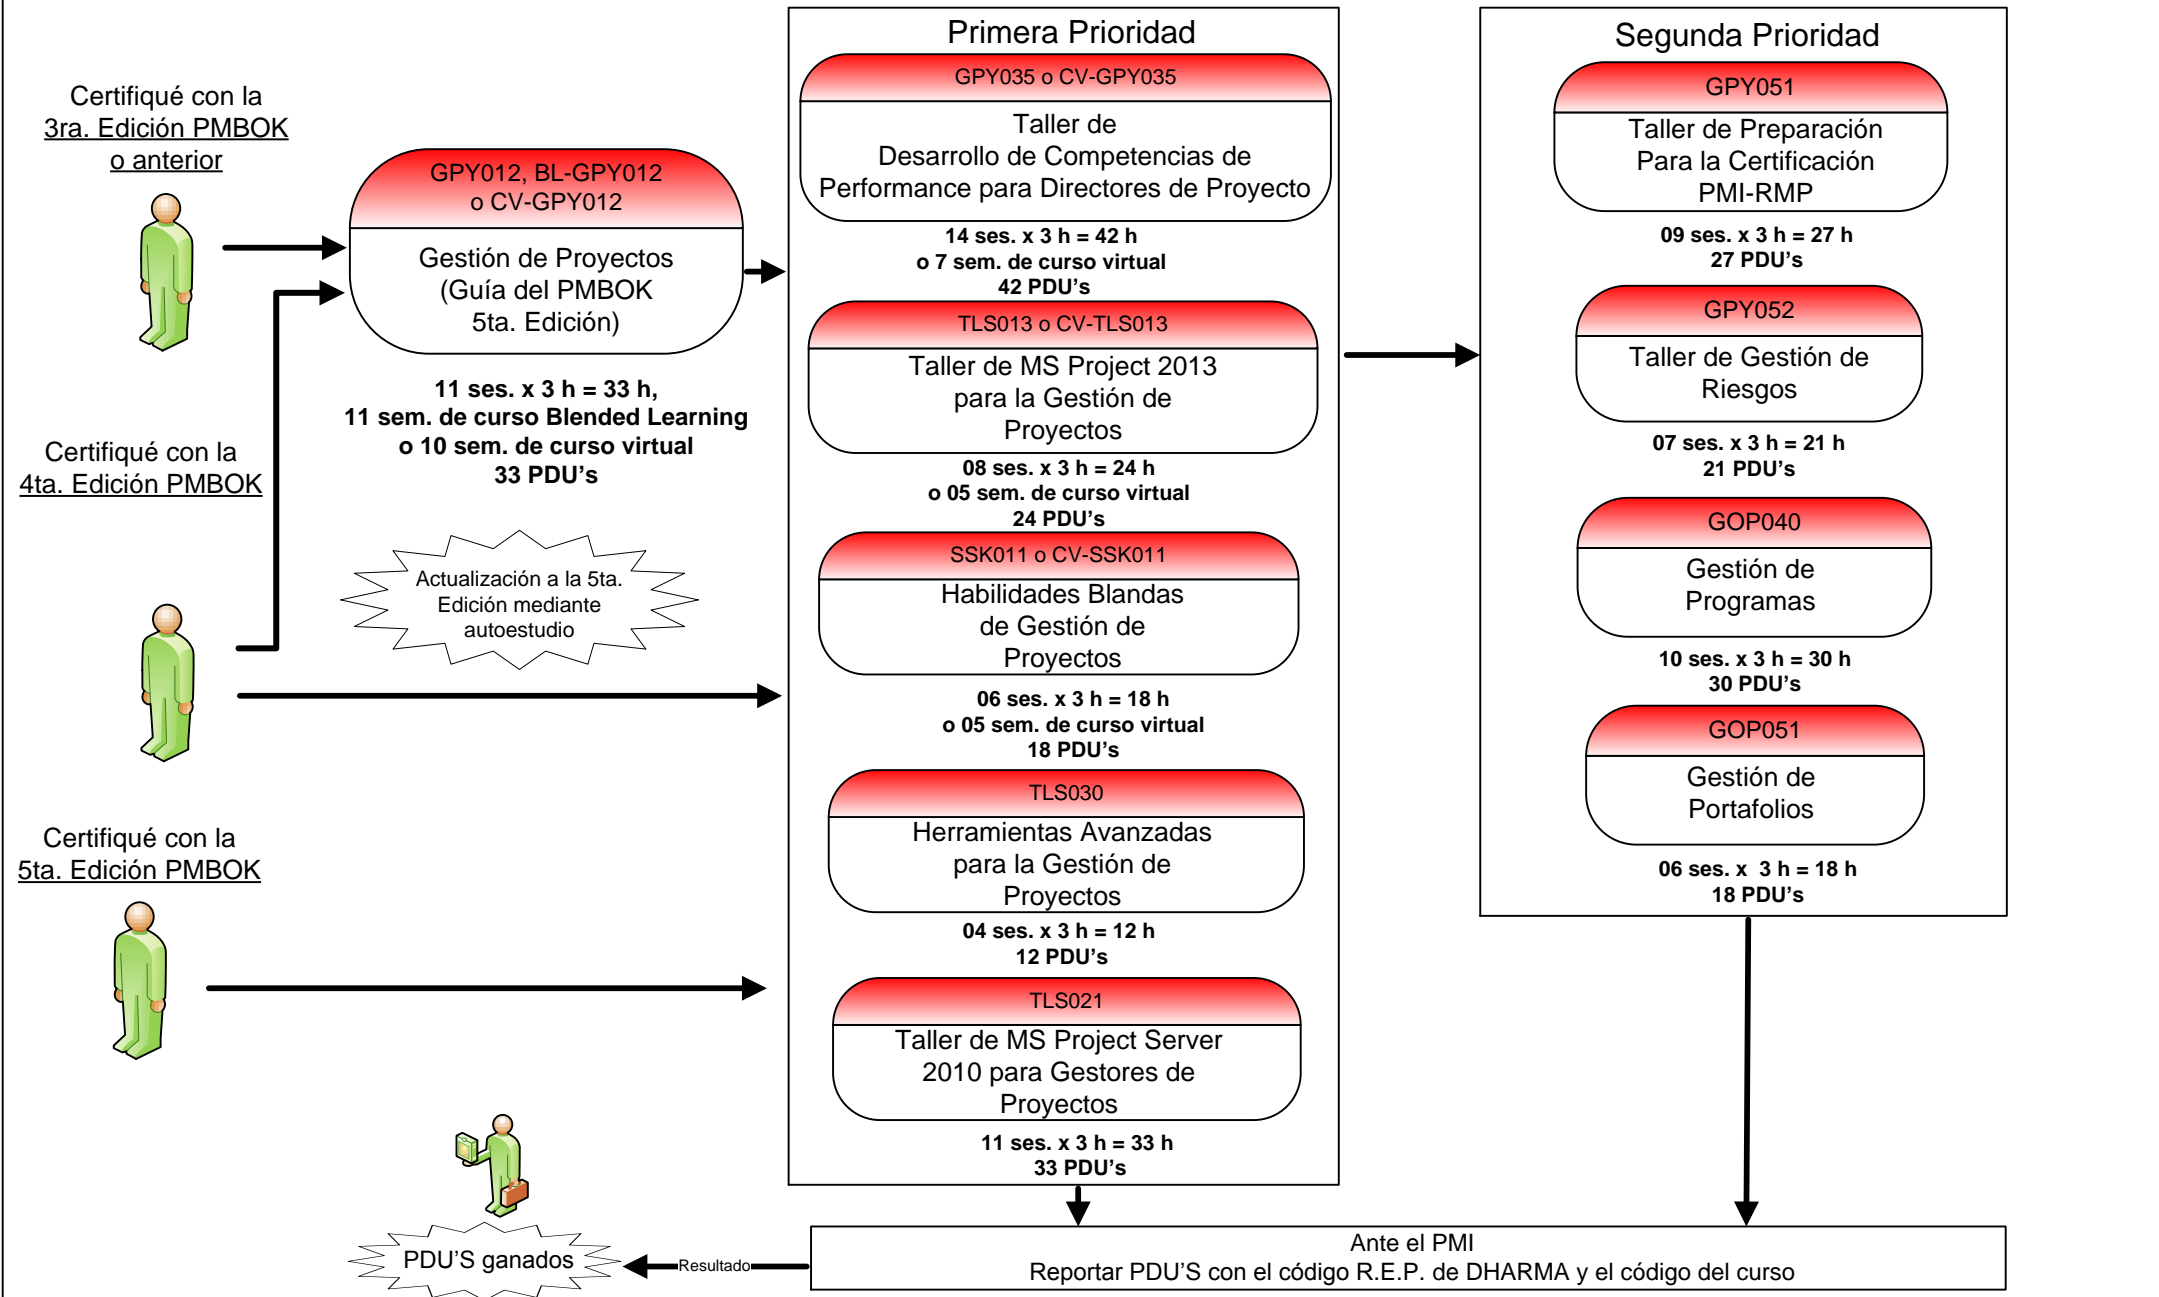

OBJETIVO DEL CLIENTE : Ganar PDU'S para mantener la Certificación PMP

Actualizado al 23/12/15

Contacto: informes@dharmaconsulting.com, Página Web: www.dharmacon.net

Los logotipos PMI y PMI Registered Education Provider son marcas registradas del Project Management Institute, Inc. Dharma Consulting está inscrita en el Programa de Registro de Consultores del PMI (PMI Registry Consultant). Dharma Consulting como un Registered Education Provider (R.E.P.) ha sido revisada y aprobada por el PMI para otorgar unidades de desarrollo profesional (PDU's) por sus cursos. Dharma Consulting ha aceptado registrarse por los criterios establecidos de aseguramiento de calidad del PMI.